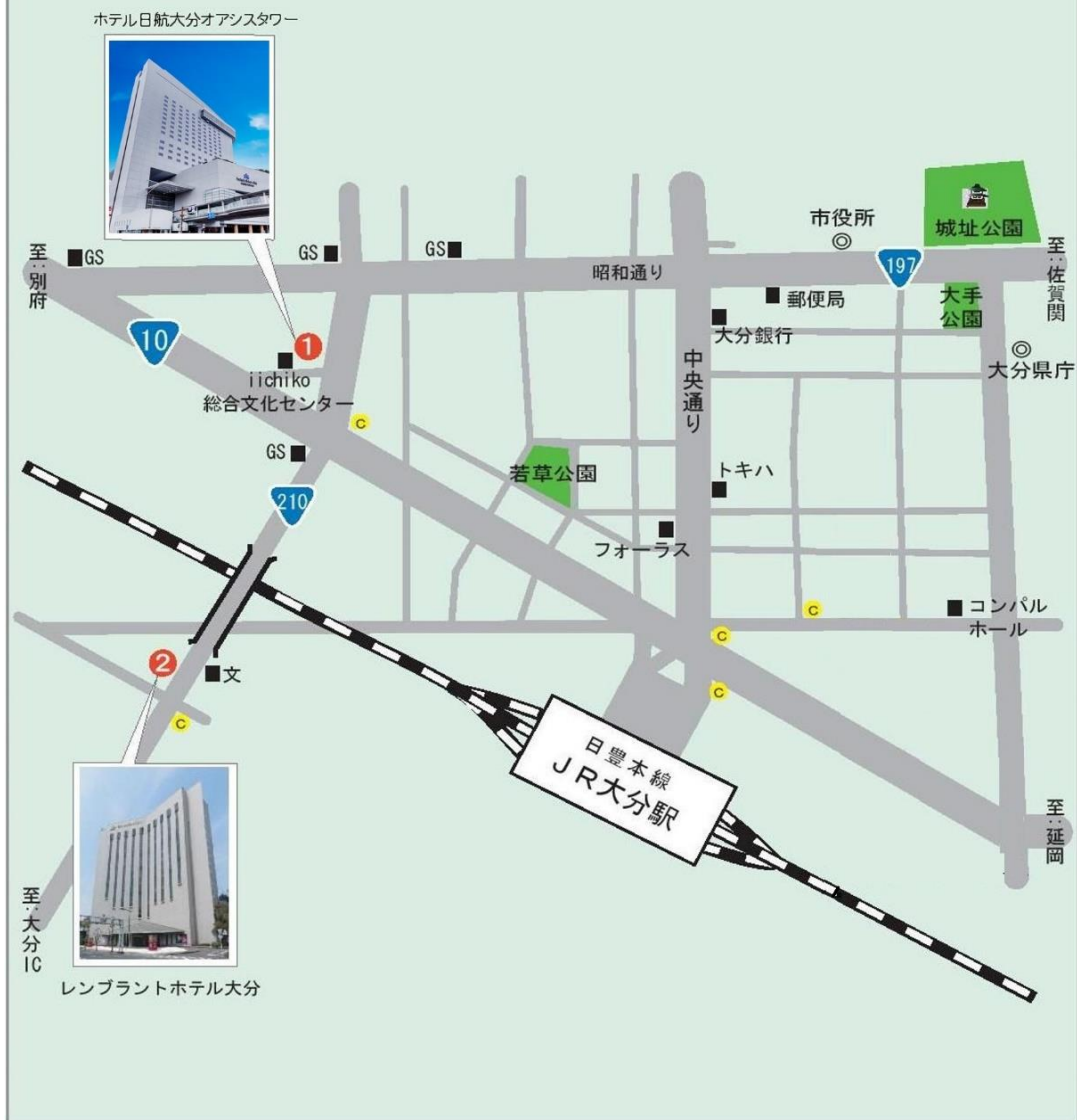

大分周辺・宿泊案内

1 ホテル日航大分オアシスタワー
TEL : 097-533-4411

2 レムブランド大分
TEL : 097-545-1040