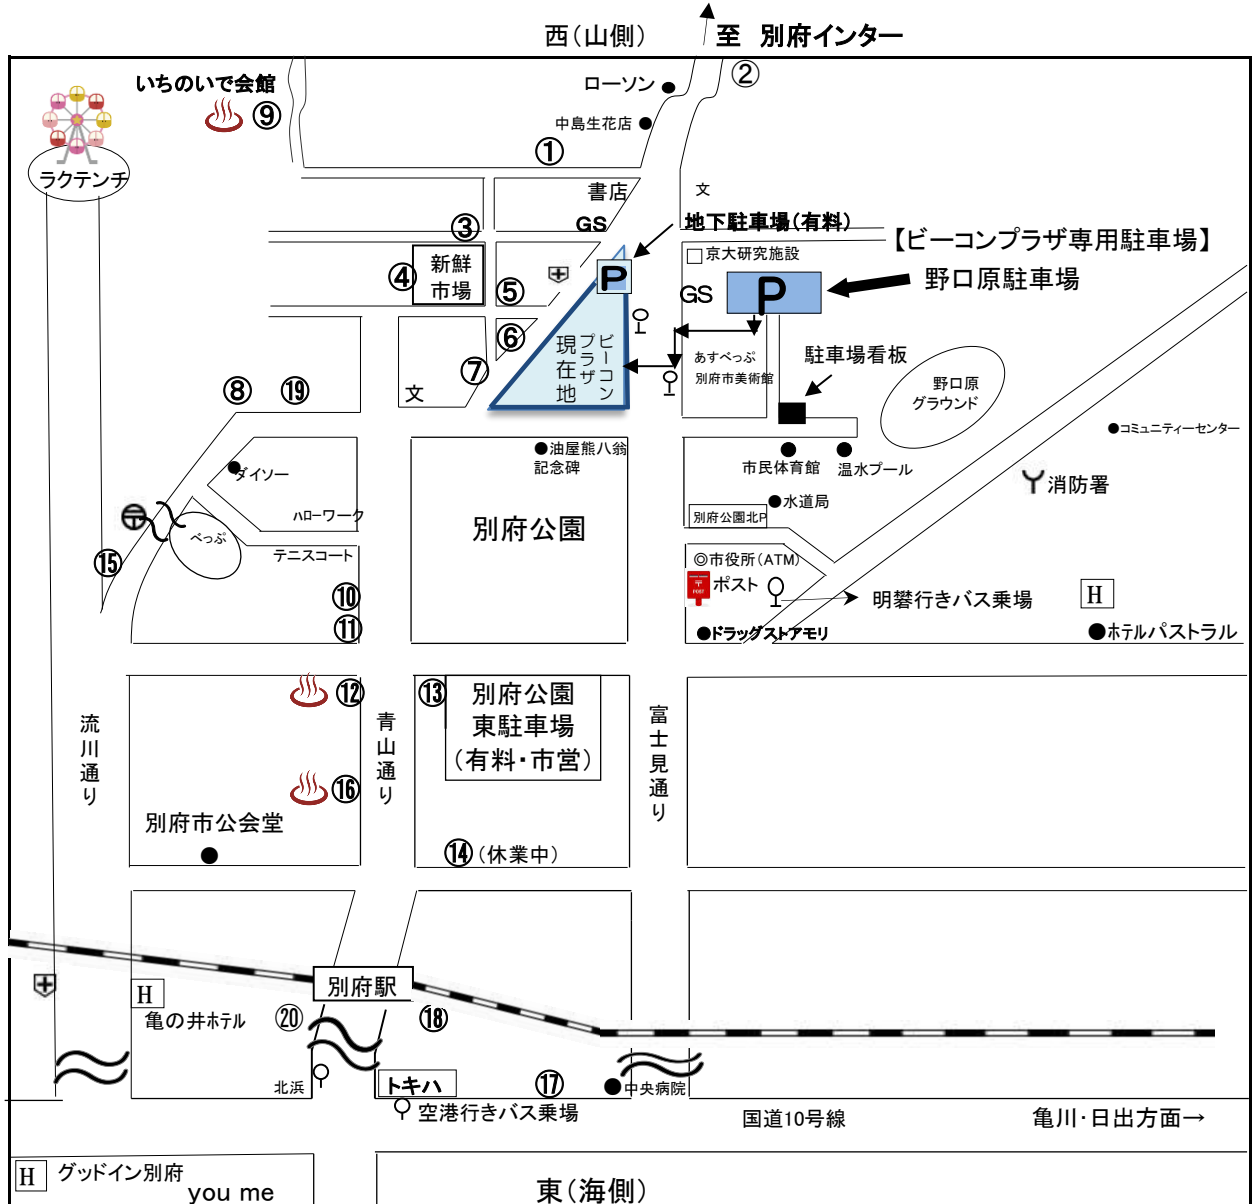

ビーコンプラザ周辺地図&食事処

①トリアペリー (ケーキ屋)
0977-23-8366 10:00~19:30 (休:月曜)

②春香苑 (焼肉・とり天・冷麺)
0977-24-3377 11:00~24:00 (不定休)

③石釜パン工房 モコモコ
0977-23-4333 8:00~19:00 (休:月曜)

④新鮮市場 (スーパー)
0977-27-5811 10:00~20:00 (休:なし)

⑤いま勢 (うなぎ)
0977-22-0010 11:00~os13:30 (休:水・第2火曜)

⑥水天 (活魚廻転寿司) (休:なし)
0977-24-4400 平日 11:00~14:00・17:00~22:00
土日祝 11:00~15:00・17:00~22:00

⑦カフェ シェマン (喫茶・パスタ・ピザなど)
0977-26-7633 11:30~os21:00 14:30~喫茶のみ(休:火14:30~)

⑧ファミリーレストラン ジョイフル (サラダあり)
0977-25-2844 24時間営業 (休:なし)