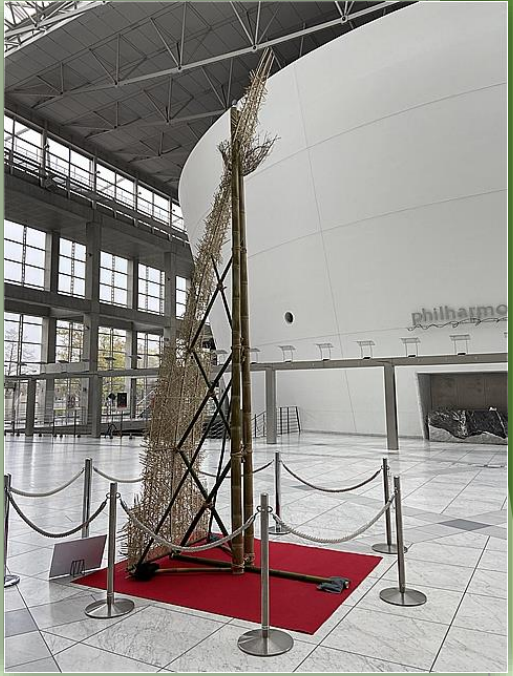

グローバルタワー 竹オブジェ

B-Con Plaza

2020.3.25

グローバルタワー 竹オブジェ

グローバルタワー 竹オブジェ