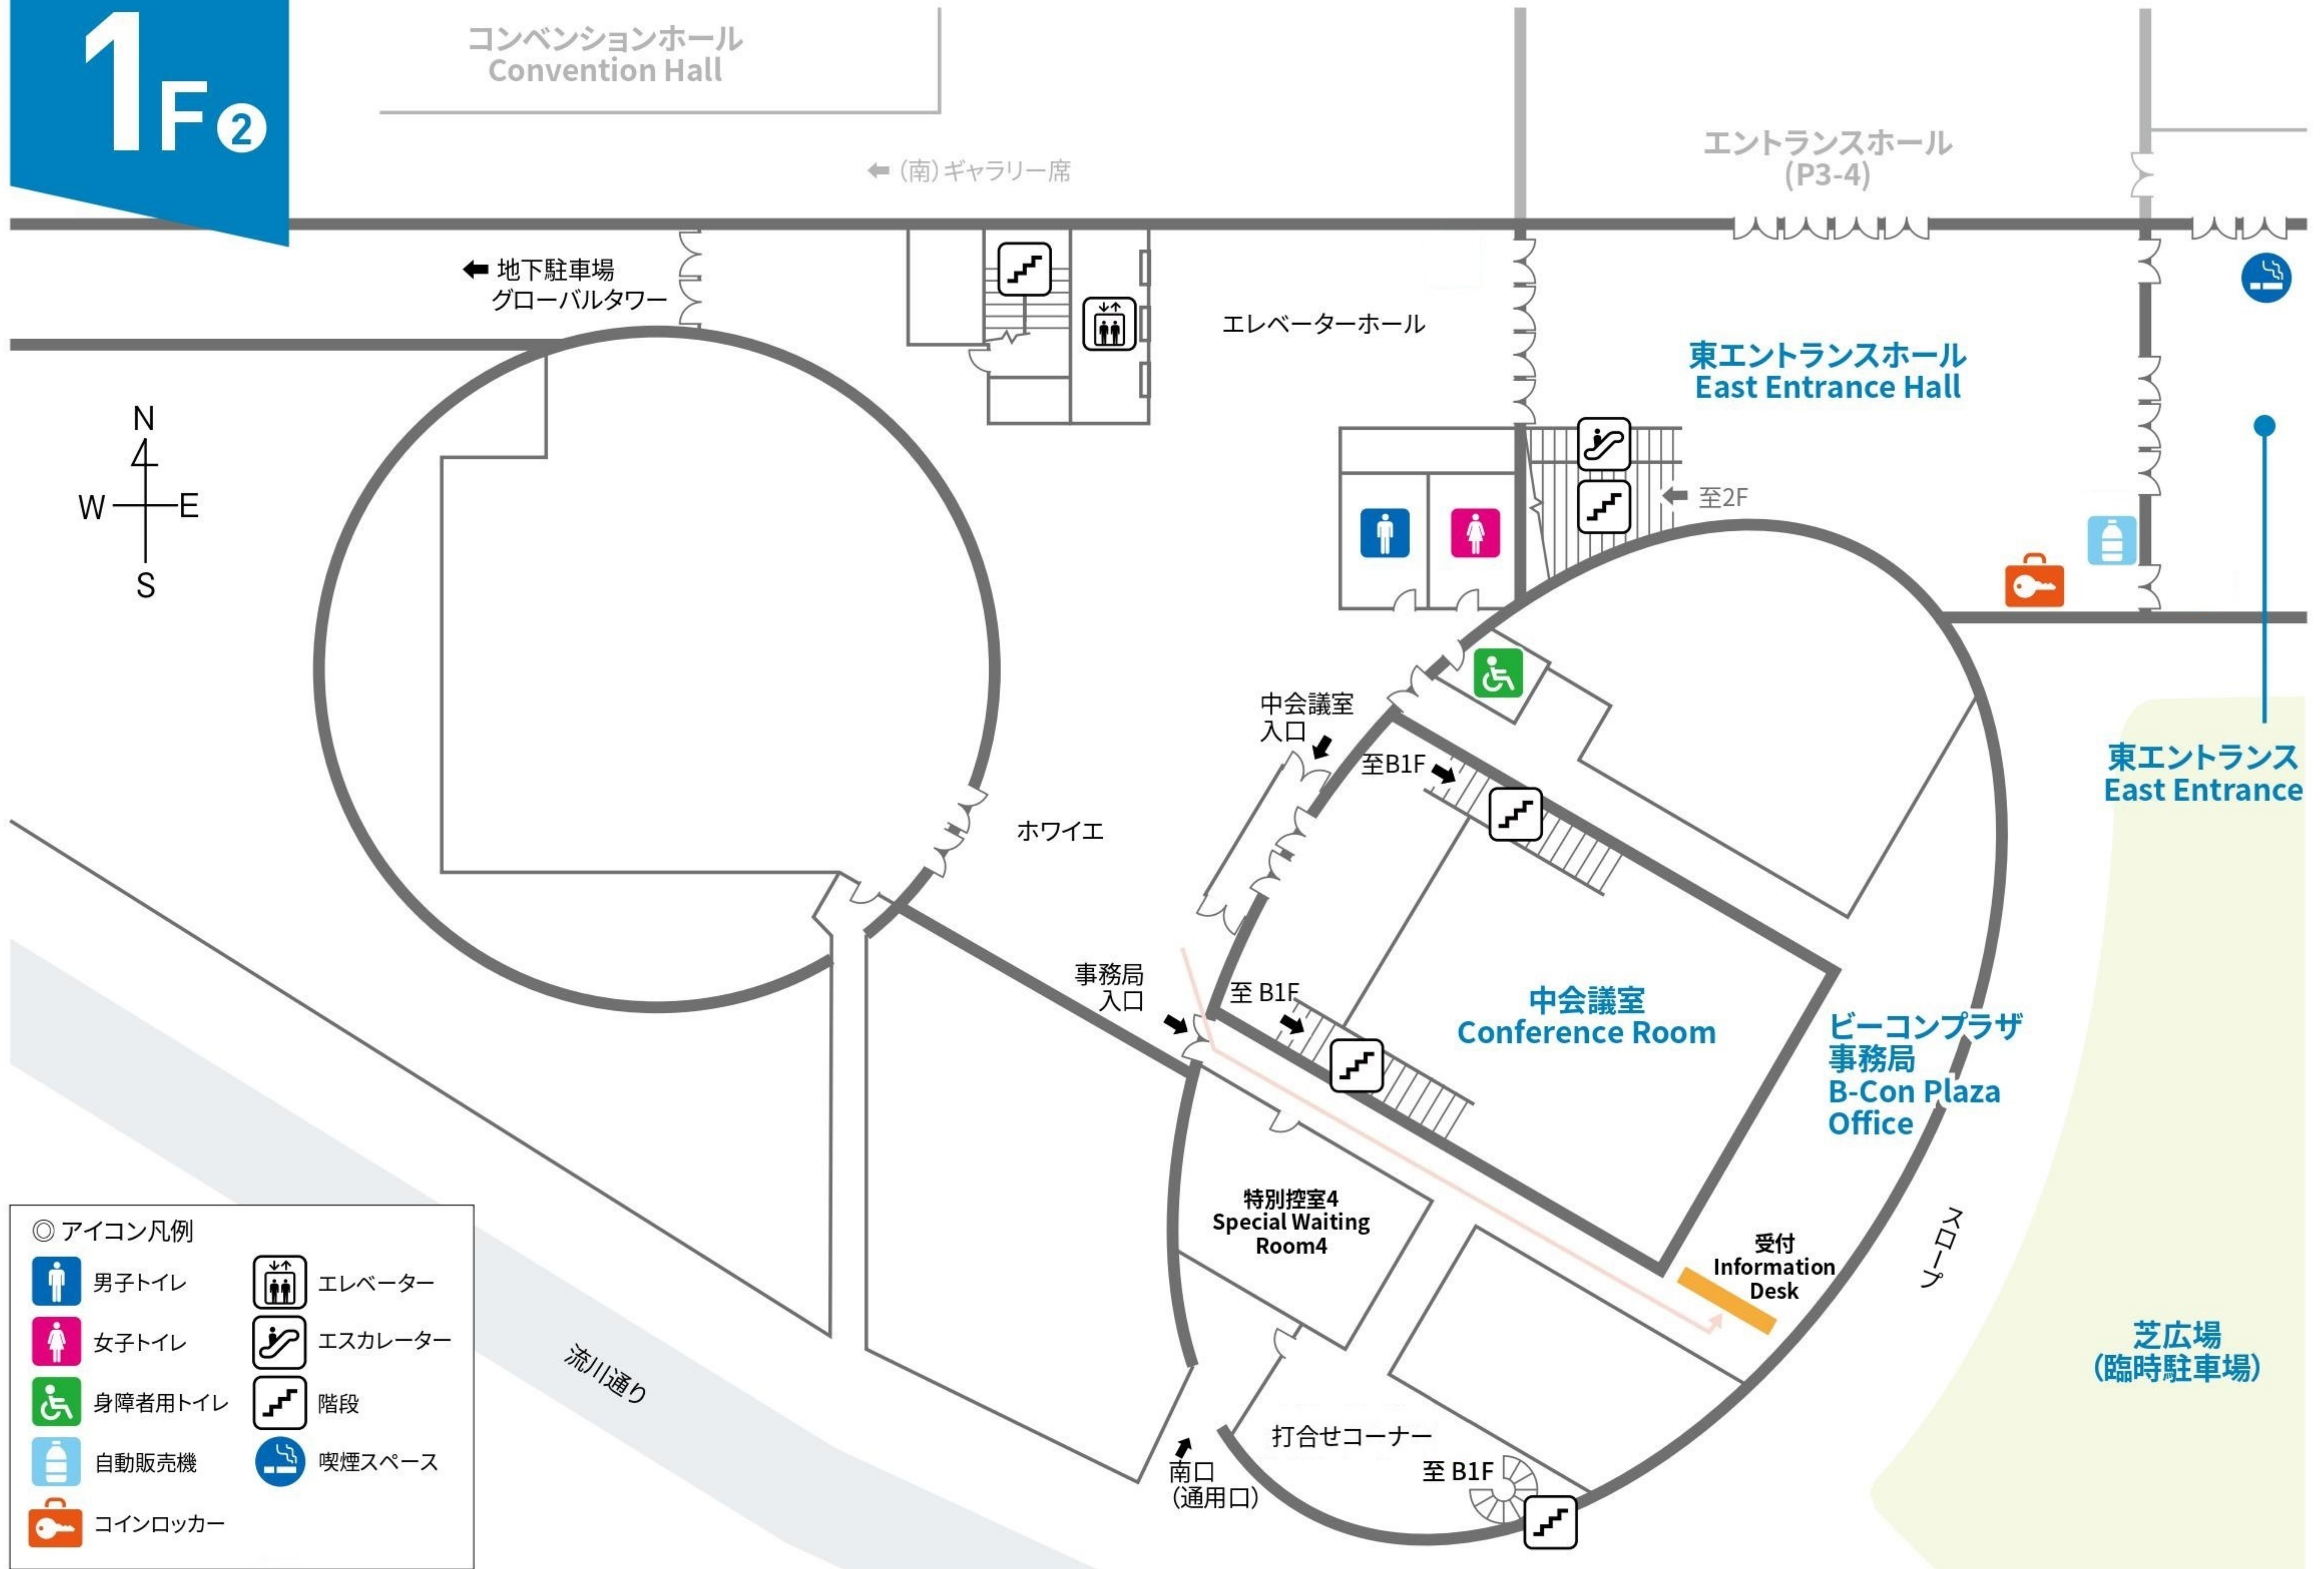

1F

↑ あすべっぷ
別府市美術館

富士見通り

◎ アイコン凡例

	男子トイレ		自動販売機
	女子トイレ		エレベーター
	身障者用トイレ		階段
	有料コピー機		

← グローバルタワー (徒歩2分)

(正面玄関)
メインエントランス
Main Entrance

← (北) ギャラリー席

ホワイエ

エントランスホール
Main Entrance Hall

フィルハーモニアホール
Philharmonia Hall

東
ゲート・搬入口

インフォメーション
カウンター
Information Counter

有料コピー機

ホワイエ

クローク

上手
舞台袖

リハーサル室
(B1F)

← (南) ギャラリー席

通路

(B1F~3F)
各会議室へ

← 会議棟のエレベーター
事務局・地下駐車場

東エントランスホール
(P5-6)

東エントランス

1F₂

- ◎ アイコン凡例
- 男子トイレ
 - 女子トイレ
 - 身障者用トイレ
 - 自動販売機
 - コインロッカー
 - エレベーター
 - エスカレーター
 - 階段
 - 喫煙スペース