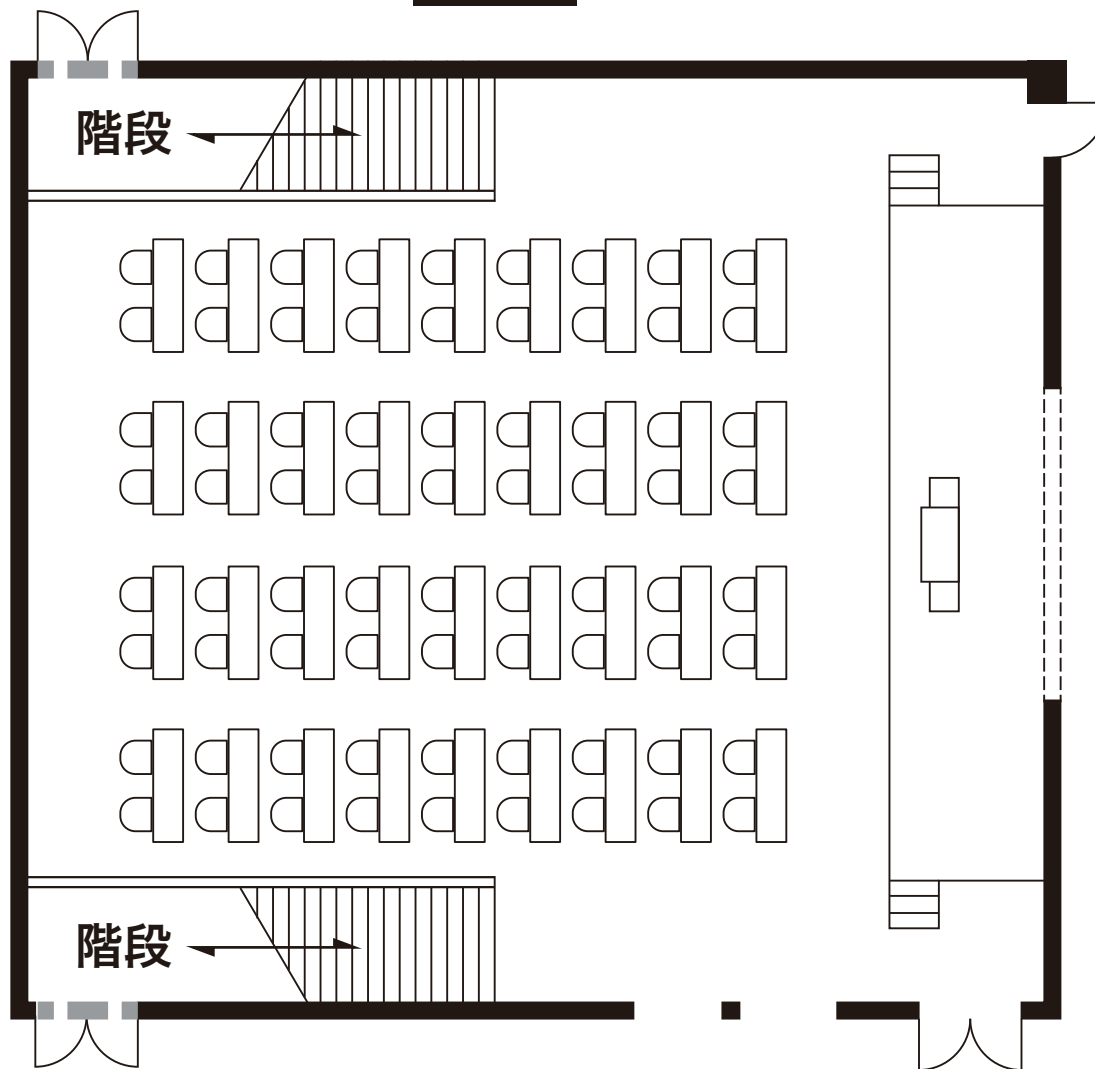

CONFERENCE ROOM

【会議棟】 ● 中会議室

■フロアプラン
スクール型
108席(3人掛け)
72席(2人掛け)

B1F

1F / B1F