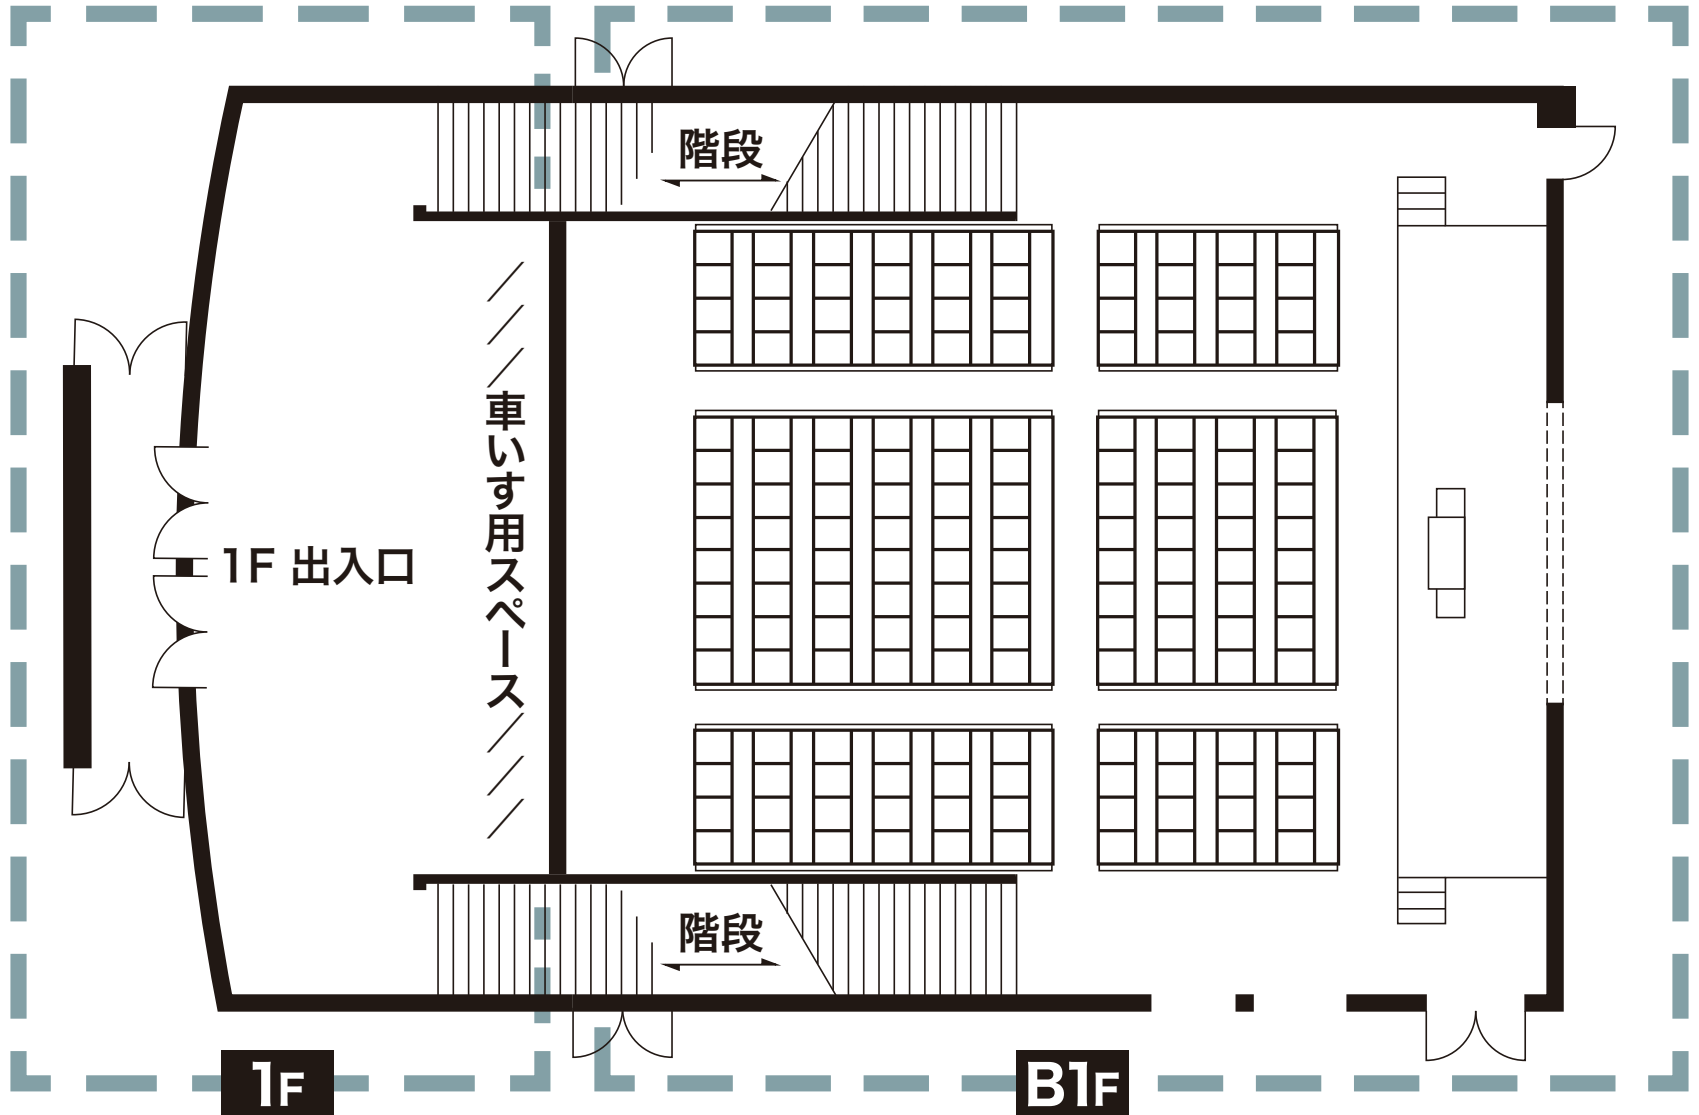

CONFERENCE ROOM

【会議棟】 ● 中会議室

■フロアプラン

シアター型

160席 (電動起立椅子使用時)

1F / B1F

【会議棟】 CONFERENCE ROOM

● 中会議室

1F
B1F

■フロアプラン

シアター型 / 200席

電動起立椅子席を使用せず
備品の机椅子で設営

B1F

CONFERENCE ROOM

【会議棟】 ● 中会議室

■フロアプラン
スクール型
108席(3人掛け)
72席(2人掛け)