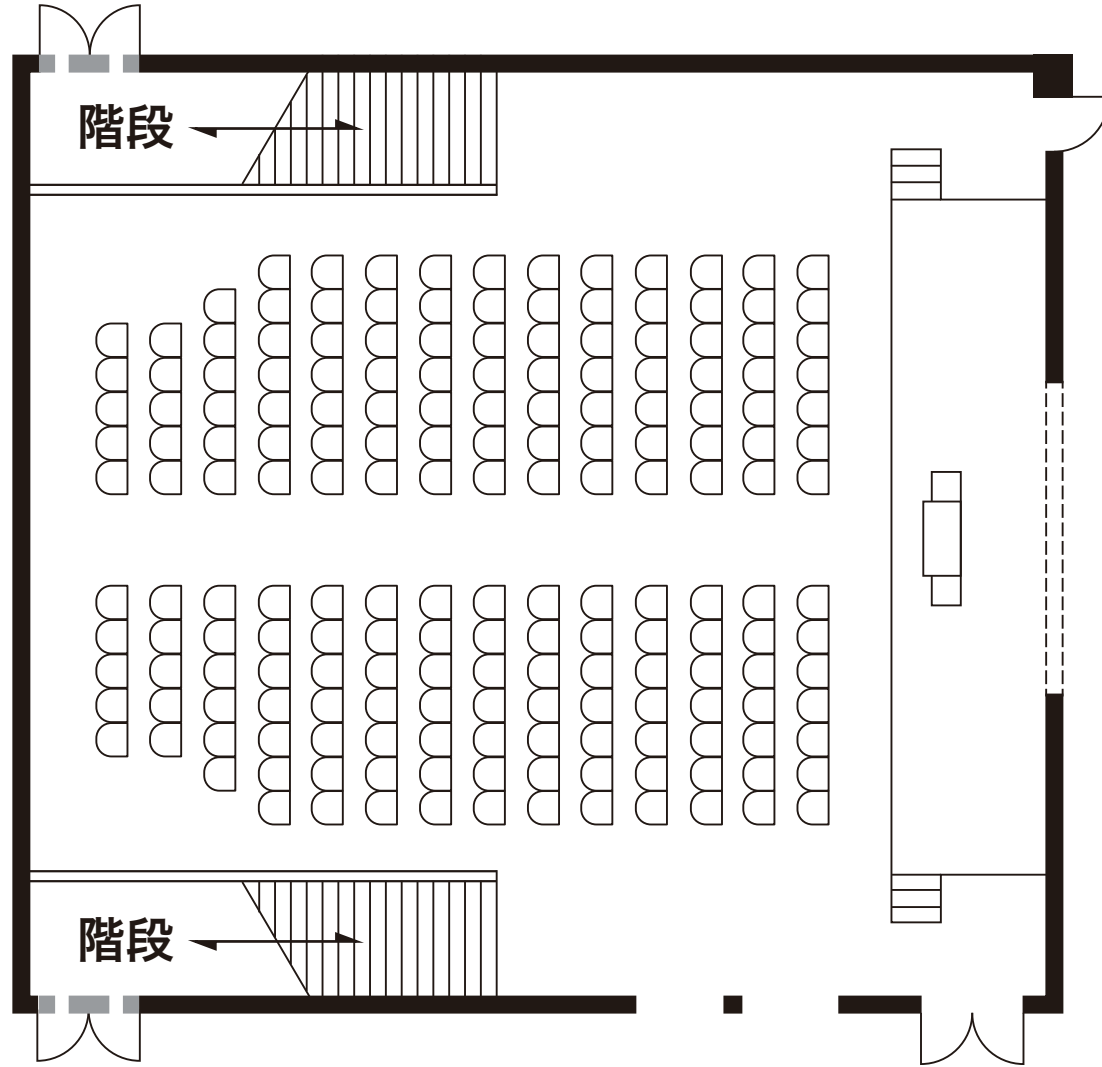

CONFERENCE ROOM

【会議棟】 ● 中会議室

■フロアプラン

シアター型

160席 (電動起立椅子使用時)

1F / B1F

【会議棟】 CONFERENCE ROOM

● 中会議室

1F
B1F

■フロアプラン

シアター型 / 200席

電動起立椅子席を使用せず
備品の机椅子で設営

B1F

CONFERENCE ROOM

【会議棟】 ● 中会議室

■フロアプラン
スクール型
108席(3人掛け)
72席(2人掛け)