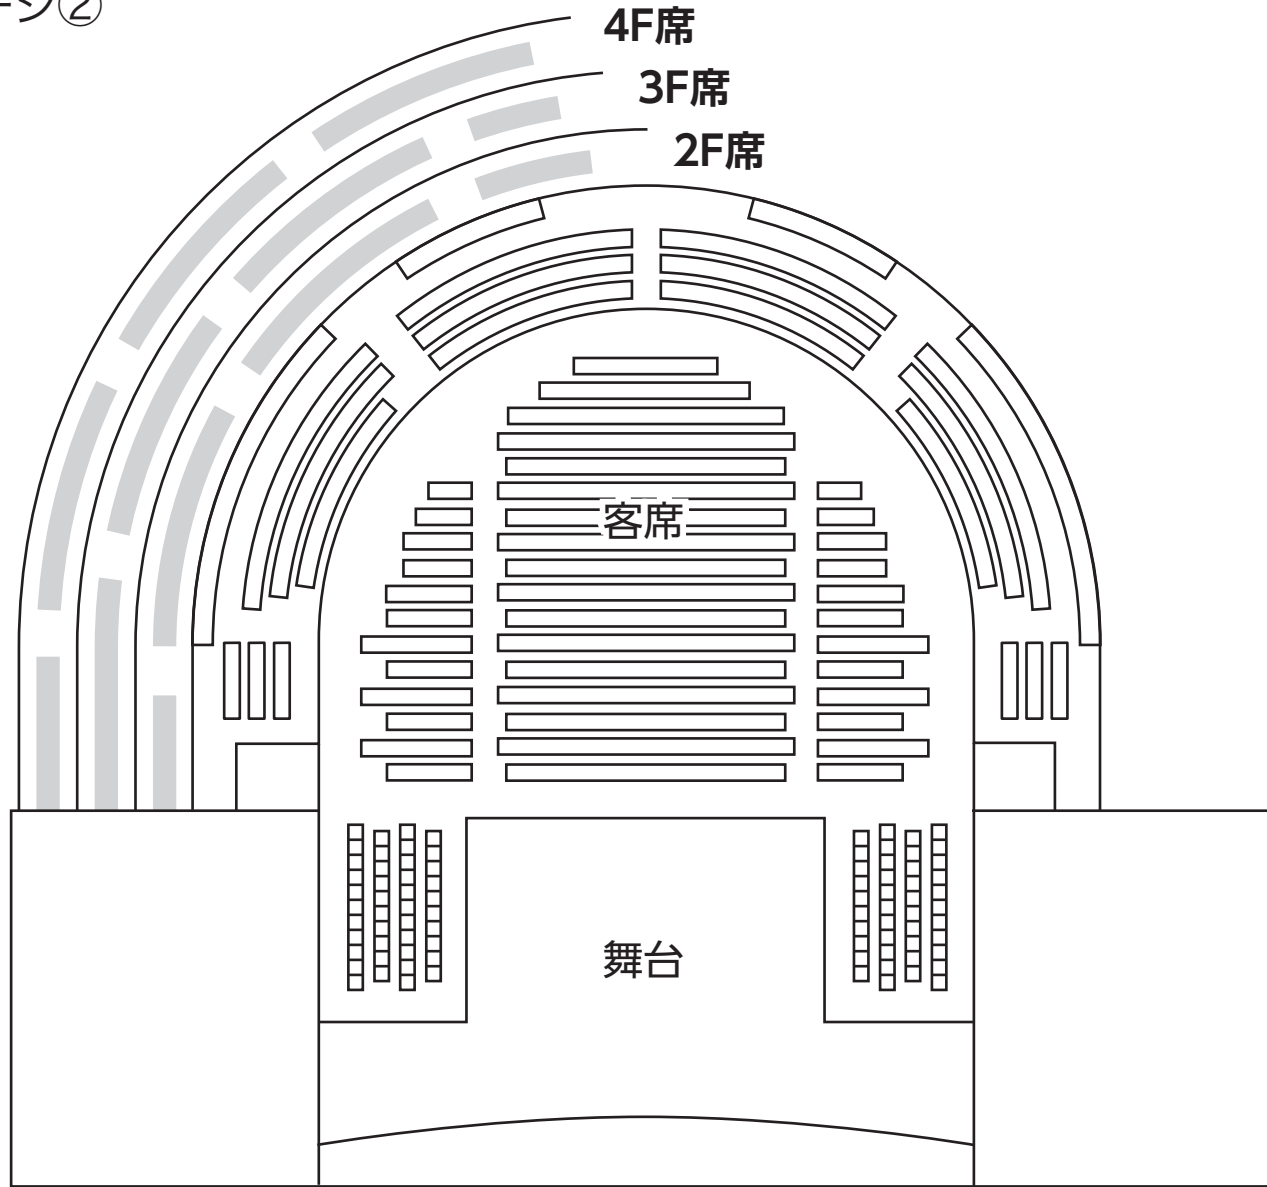

フィルハーモニアホール

1F

■フロアプラン
プロセニウムステージ
1,106席

- ◎アイコン凡例
- 男子トイレ
 - 女子トイレ
 - 障害者用トイレ
 - エレベーター
 - エスカレーター
 - 階段
 - 自動販売機
 - 喫煙所
 - コインロッカー

PHILHARMONIA HALL

● フィルハーモニアホール

■フロアプラン
オープンステージ①
970席

1F

PHILHARMONIA HALL

● フィルハーモニアホール

■フロアプラン
オープンステージ②
1,190席

1F