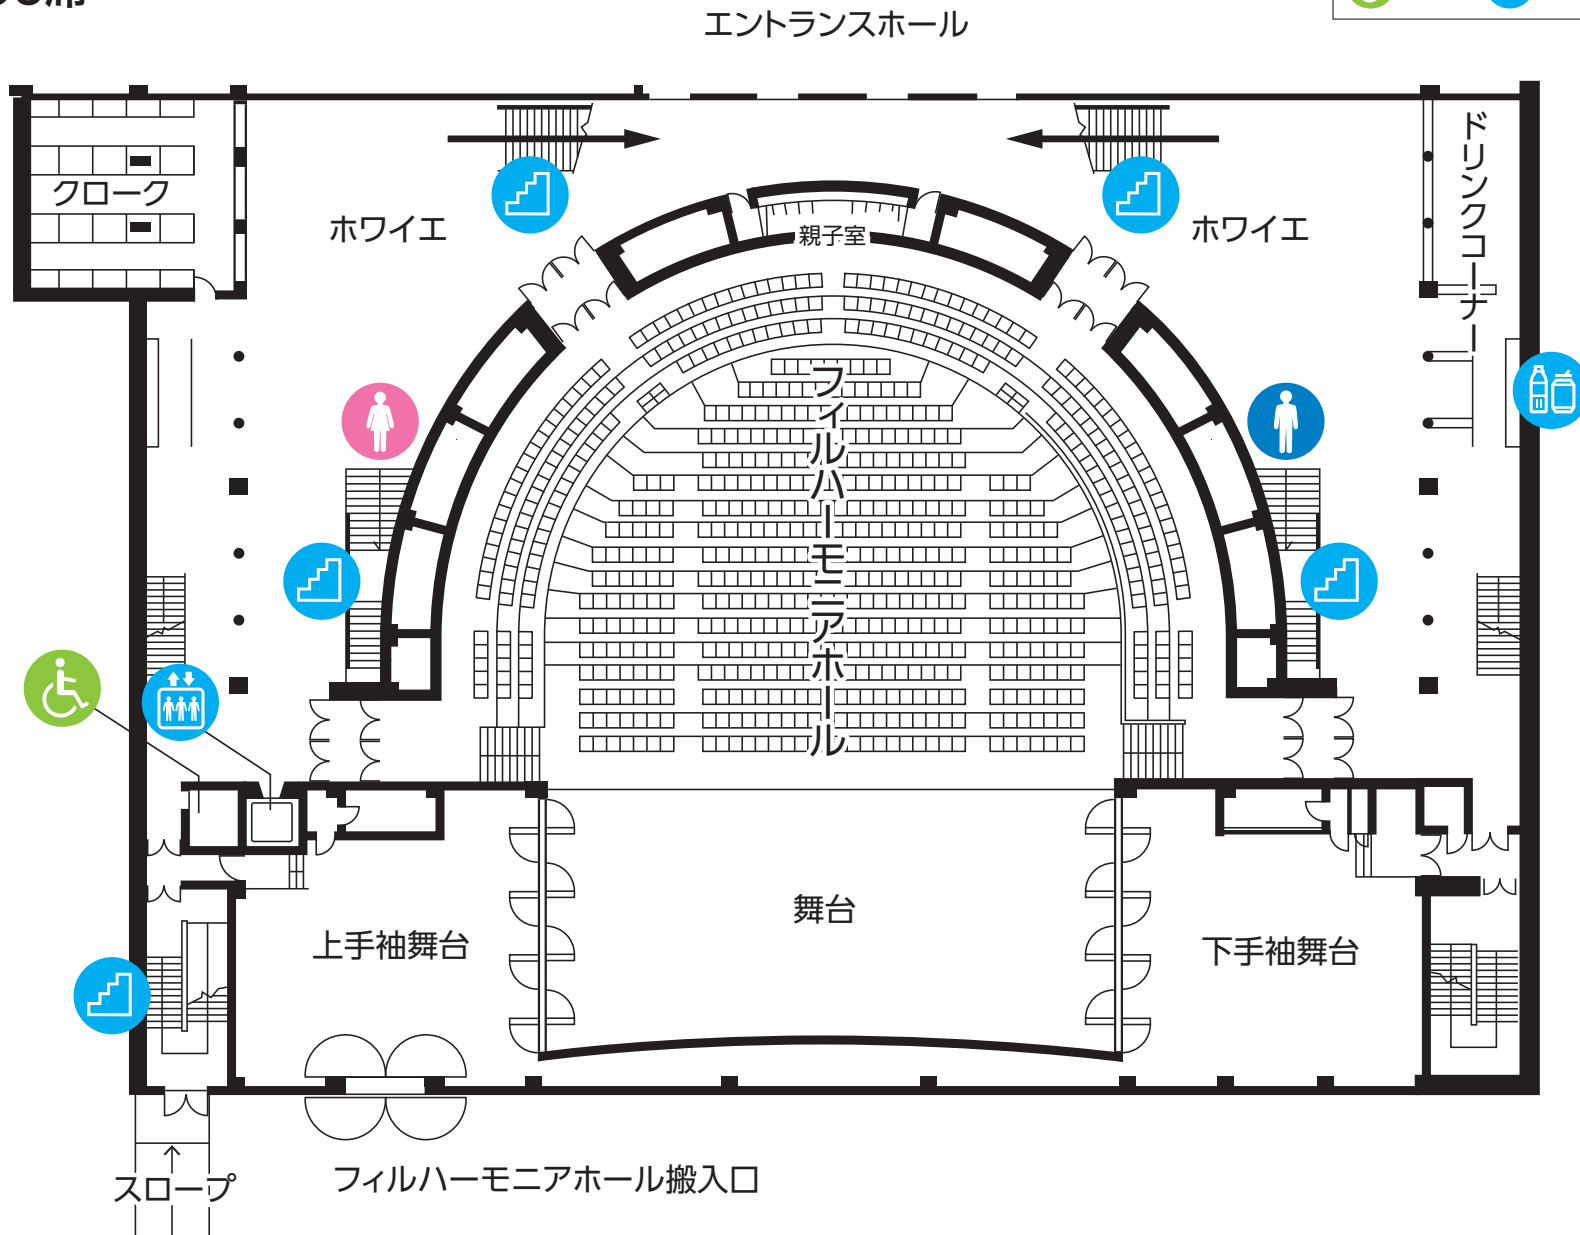

フィルハーモニアホール

1F

■フロアプラン
プロセニウムステージ
1,106席

- ◎アイコン凡例
- 男子トイレ
 - 女子トイレ
 - 障害者用トイレ
 - エレベーター
 - エスカレーター
 - 階段
 - 自動販売機
 - 喫煙所
 - コインロッカー

PHILHARMONIA HALL

● フィルハーモニアホール

■フロアプラン
オープンステージ①
970席

1F

PHILHARMONIA HALL

● フィルハーモニアホール

■フロアプラン
オープンステージ②
1,190席

1F