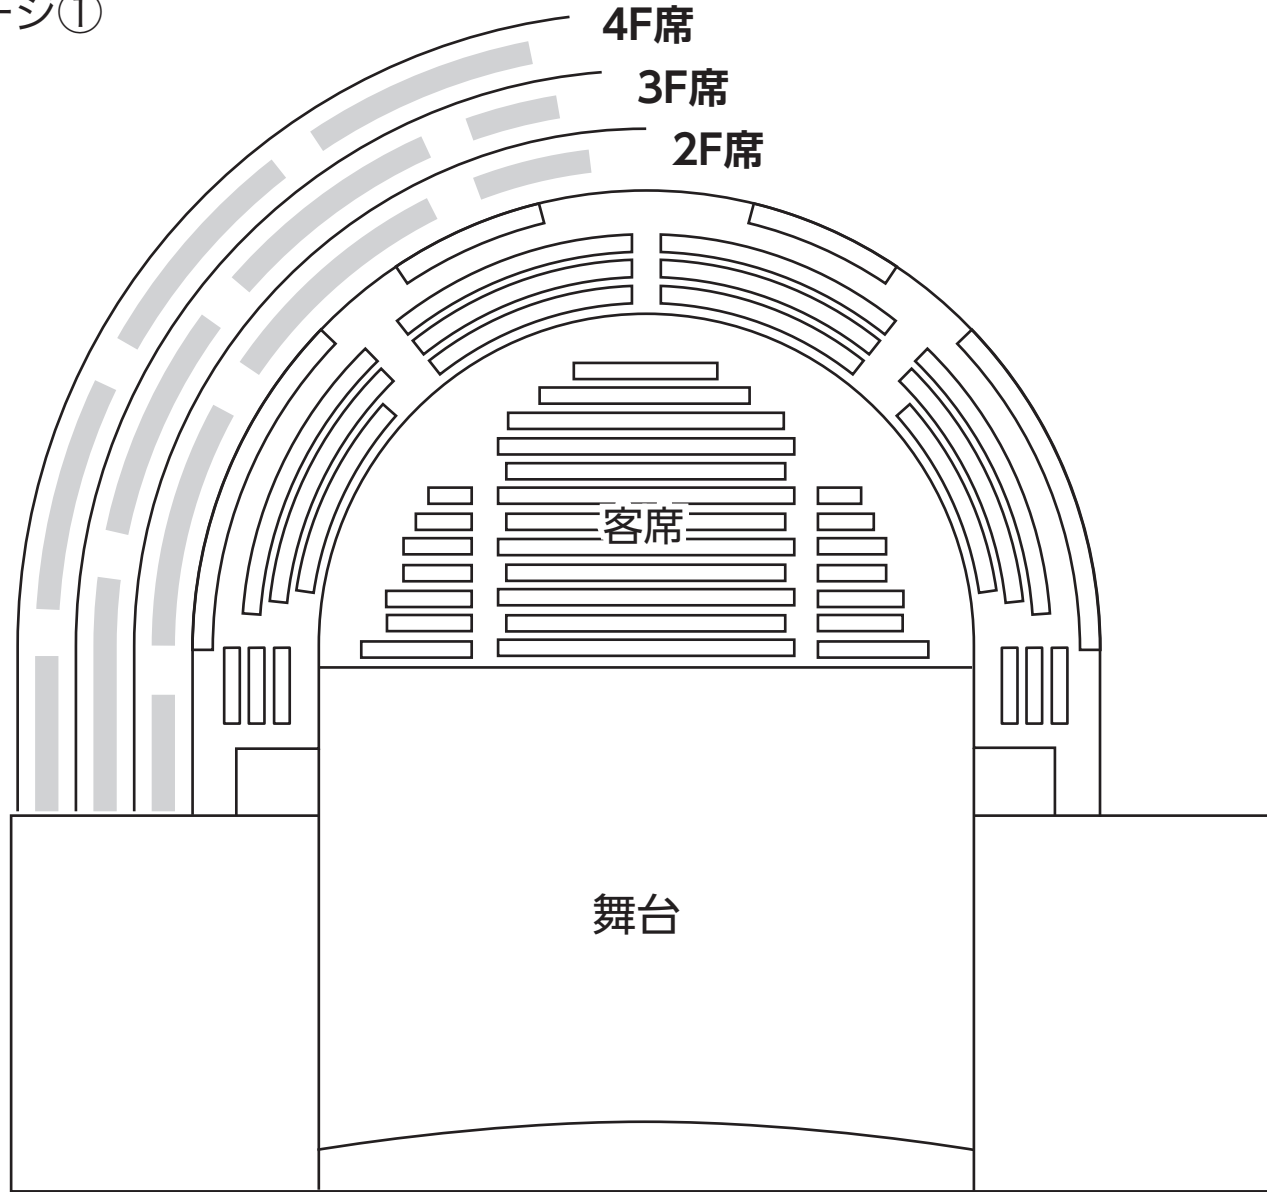

フィルハーモニアホール

1F

■フロアプラン
プロセニウムステージ
1,106席

- ◎アイコン凡例
- 男子トイレ
 - 女子トイレ
 - 障害者用トイレ
 - エレベーター
 - エスカレーター
 - 階段
 - 自動販売機
 - 喫煙所
 - コインロッカー

PHILHARMONIA HALL

● フィルハーモニアホール

■フロアプラン
オープンステージ①
970席

1F

PHILHARMONIA HALL

● フィルハーモニアホール

■フロアプラン
オープンステージ②
1,190席

1F