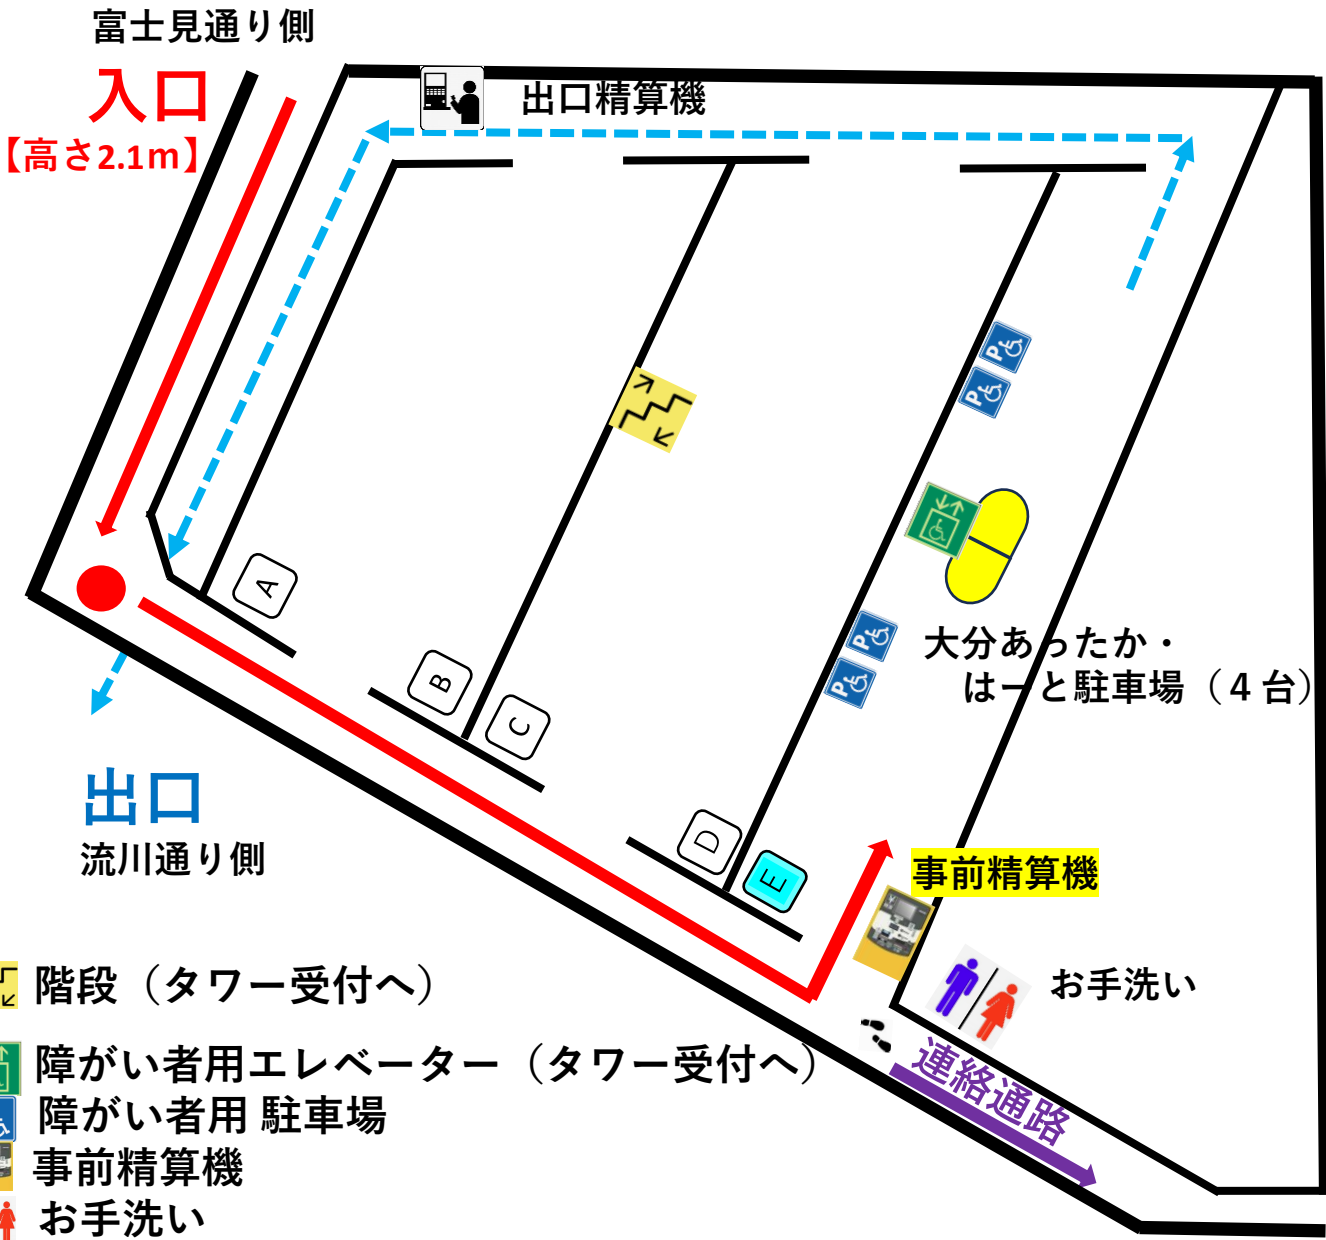

# B1F

## P 地下駐車場（大分あったか・はーと駐車場 4台）

- 【C列】  階段（タワー受付へ）
- 【E列】  障がい者用エレベーター（タワー受付へ）
-  障がい者用駐車場
-  事前精算機
-  お手洗い
-  連絡通路（ビーコンプラザ館内へ）

ビーコン  
プラザ  
入口