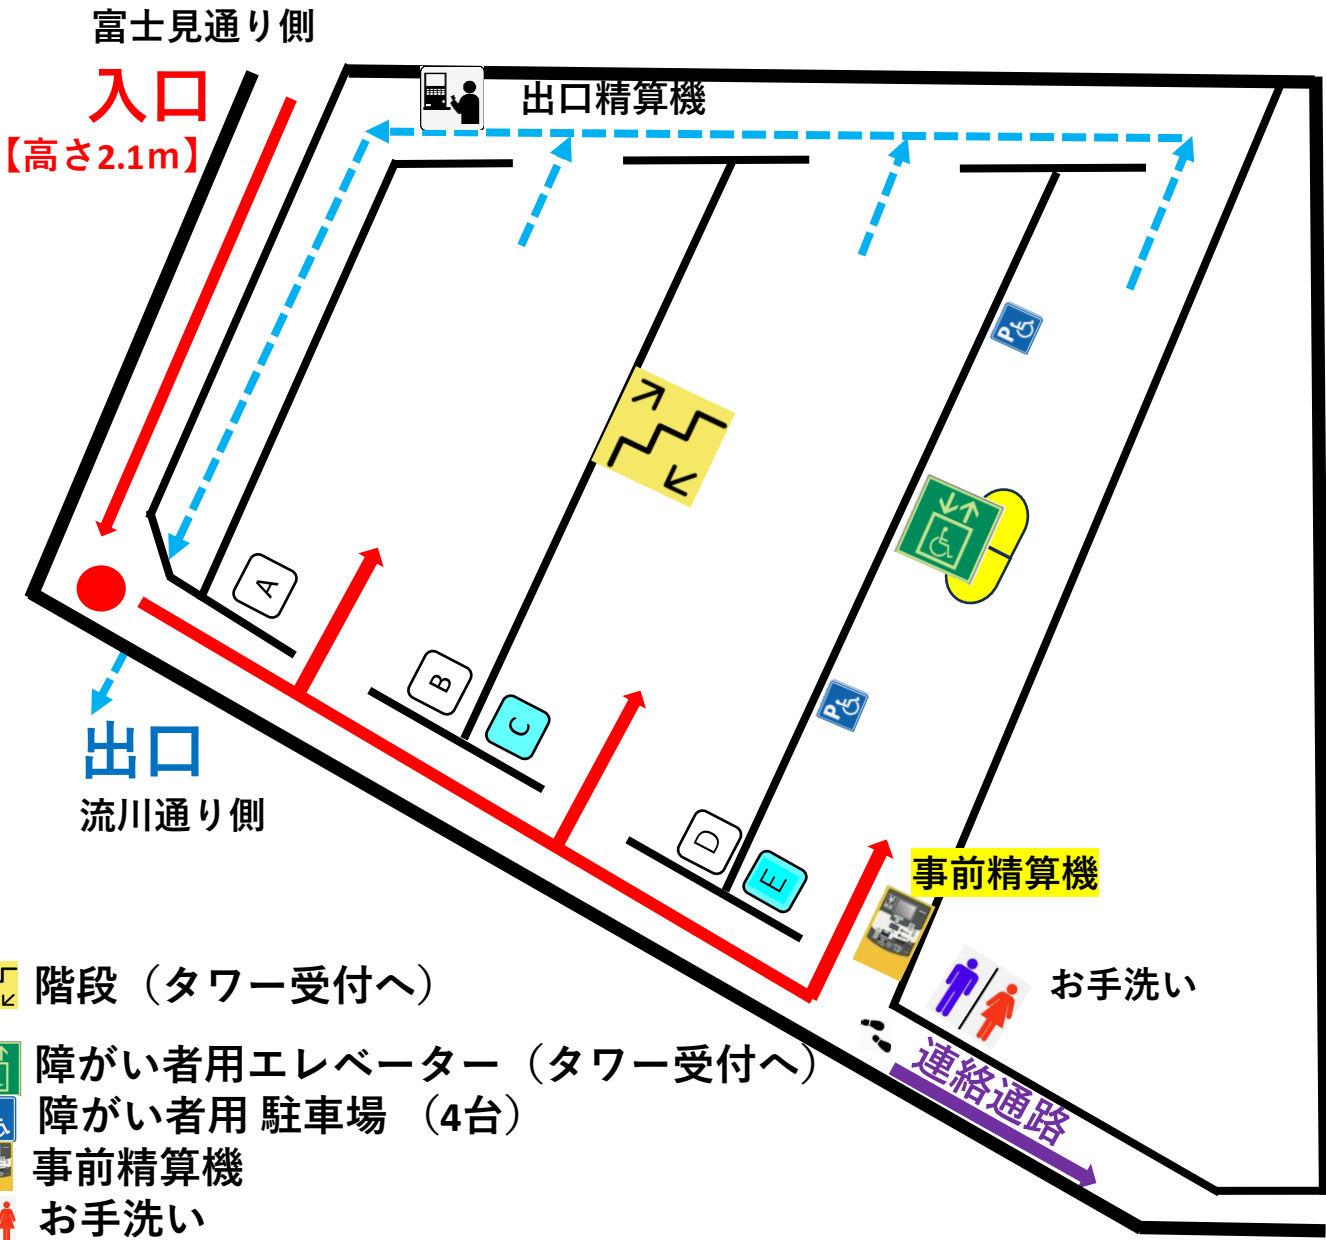

タワーの受付ブースは、
タワーの下にあります。
(富士見通り側 / 屋外)

京都大学 地球
熱学研究施設

②ビーコンプラザ
駐車場(屋外)

①地下駐車場
(入口)

タワー

タワー受付

富士見通り

グローバルタワー

ビーコンプラザ

富士見通り

しいきアルトリッチハウス

別府市美術館

明豊中学校・高等学校

グローバル
タワー

青山店

ルテ

14

13

水天・別府 山の手店
寿司

敷島通

山の手町

シエママン

「Summer」朝倉智子

別府公園
西入口

Google Maps

B1F

地下駐車場（ビーコンプラザ・グローバルタワー）

計：58台

バスの駐車は別府公園東駐車場をご利用ください。

- 【C列】 階段（タワー受付へ）
- 【E列】 障がい者用エレベーター（タワー受付へ）
- 障がい者用駐車場（4台）
- 事前精算機
- お手洗い
- 連絡通路（ビーコンプラザ館内へ）

ビーコンプラザ 入口

P 地下駐車場 ➡ グローバルタワーへ