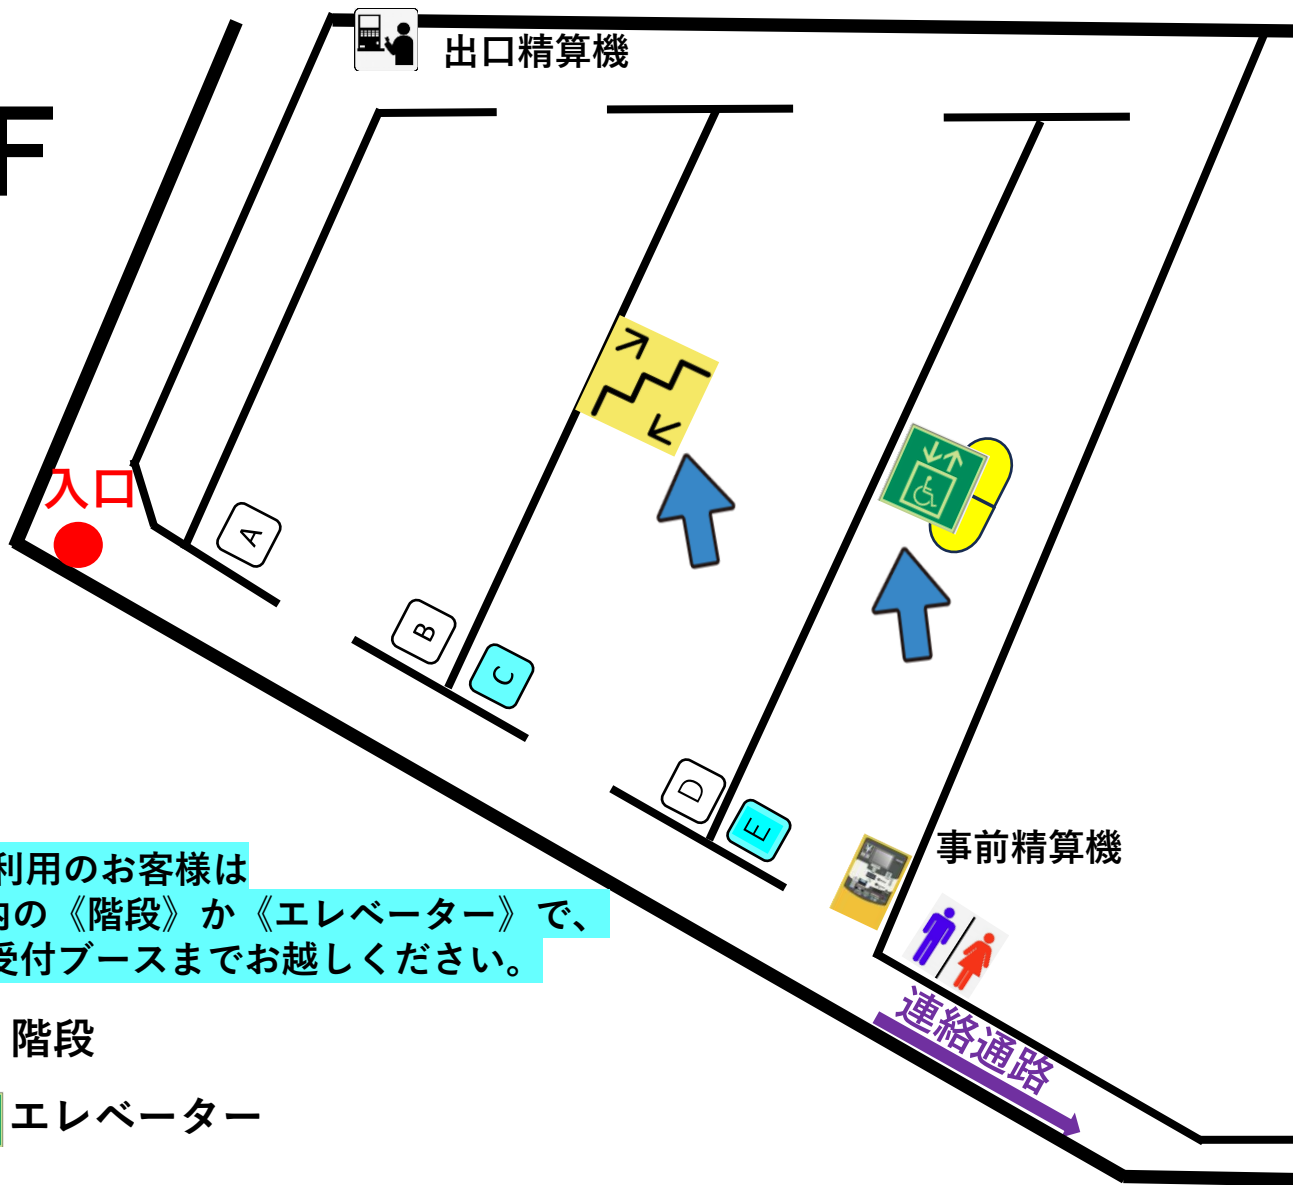

タワーの受付ブースは、
タワーの下にあります。
(富士見通り側 / 屋外)

京都大学 地球
熱学研究施設

②ビーコンプラザ
駐車場(屋外)

①地下駐車場
(入口)

タワー

タワー受付

富士見通り

グローバルタワー

14

13

水天・別府 山の手店
寿司

敷島通

山の手町

シエママン

「Summer」朝倉智子

別府公園
西入口

Google Maps

B1F

地下駐車場（ビーコンプラザ・グローバルタワー）

計：58台

バスの駐車は別府公園東駐車場をご利用ください。

- 【C列】 階段（タワー受付へ）
- 【E列】 障がい者用エレベーター（タワー受付へ）
- 障がい者用駐車場（4台）
- 事前精算機
- お手洗い
- 連絡通路（ビーコンプラザ館内へ）

ビーコンプラザ 入口

P 地下駐車場 ➡ グローバルタワーへ

B1F

👉 タワーご利用のお客様は地下駐車場内の《階段》か《エレベーター》で、タワー1階受付ブースまでお越しください。

【C列】  階段

【E列】  エレベーター

ビーコン
プラザ
入口